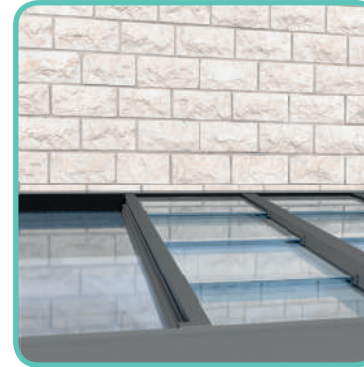

CARACTERÍSTICAS PROPIAS DE LOS TECHOS FIJOS

CUBRE GRANDES DIMENSIONES:

Con la variante fija de Seesky LUZ podrás cubrir grandes dimensiones para crear el espacio que siempre has deseado. El vidrio laminado alcanza los 4 metros de longitud frente a los 3 metros del vidrio con cámara. Tienes la opción de instalar panel sándwich de 52 mm cubriendo hasta 6,5 metros de largo.