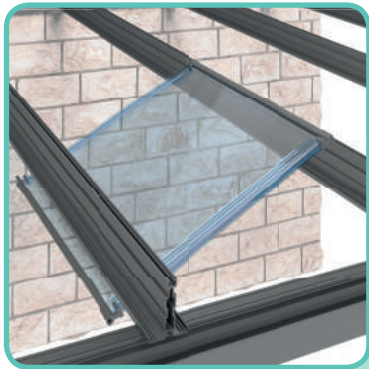

La principal característica del **techo móvil panorámico** es la ausencia de panel enmarcado y el guiado oculto de los paneles de vidrio convirtiéndose en el techo más panorámico del mercado.

El **techo móvil panorámico** es un sistema con estructura de aluminio resistente y duradera.

El **techo móvil panorámico** es la solución perfecta para convertir el hogar, terraza o restaurante en un pequeño palacio de cristal.

TECHO FIJO

El **techo de cristal fijo** es la solución perfecta para ofrecer un gran aislamiento térmico y acústico.

Es la mejor alternativa a los techos tradicionales para proteger el hogar de manera segura, siendo una gran opción para patios, porches, terrazas o áticos.

Ideal para crear cubiertas con gran entrada de luz gracias a su mínimo número de perfiles, otorga a la estancia una gran transparencia y visibilidad.

Combinación de techo móvil panorámico y techo móvil enmarcado **Seesky LUZ**

CARACTERÍSTICAS COMUNES DE LAS TRES VARIANTES

FÁCIL Y CÓMODA INSTALACIÓN DESDE EL INTERIOR:

El montaje de los paneles se realiza desde el interior, por debajo del sistema, consiguiendo así una instalación más segura, evitando abrir las guías.