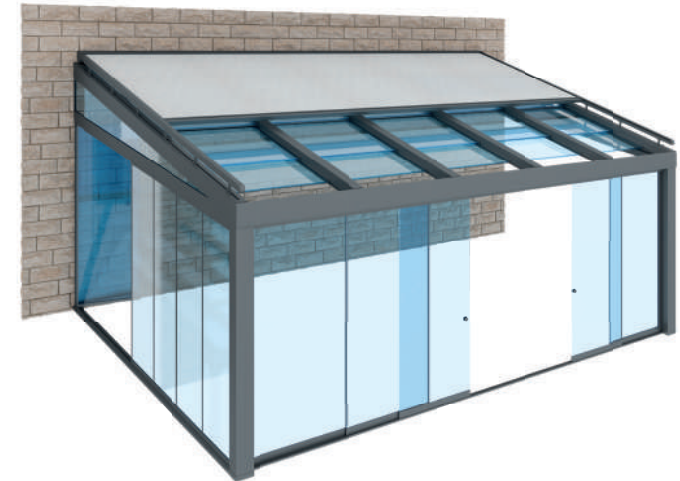

COMBINACIÓN DE SISTEMAS

seeglass® habitat®

Seesky-luz combina con los sistemas de cerramiento de cristal **Seeglass-One-Sub-Run** que se integran a la perfección con la estructura del techo. Al no presentar perfiles verticales que obstaculicen la visión exterior continuamos con una de nuestras premisas: Ofrecer la visual más amplia del entorno que exista en el sector.

En los techos móviles/fijos **Seesky-luz** también se pueden integrar los sistemas de protección solar **Habitat**. Éstos proporcionan un mayor confort a la estancia a la vez que nos protegen de la luz solar, el viento, los insectos o cualquier otro elemento molesto que pueda irrumpir.