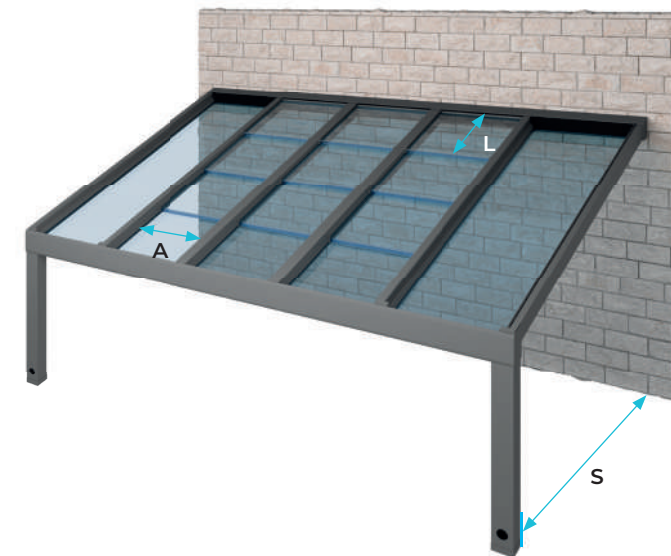

ESPECIFICACIONES TÉCNICAS

	TECHO MÓVIL PANORÁMICO	TECHO MÓVIL ENMARCADO		TECHO FIJO		
	Vidrio laminado 5+5 mm	Vidrio laminado 5+5 mm	Vidrio cámara 3+3/6/4T*	Vidrio laminado 5+5 mm	Vidrio cámara 3+3/6/4T*	Panel Sándwich 52 mm
A Ancho máx. de panel	1200 mm					
L Largo máx. del panel	1300 mm			4000 mm	3000 mm	6500 mm
S Salida máxima	6500 mm					

*Vidrio templado.

PANELES POR CALLE				
Paneles	2	3	4	5
Apertura	50%	66%	75%	80%

DISTANCIA ENTRE PILARES VIGA ESTÁNDAR
Sin cerramiento Seeglass
5000 mm.**

**Sin carga de nieve.

DISTANCIA ENTRE PILARES VIGA REFORZADA
Sin cerramiento Seeglass
6000 mm.**
Con cerramiento Seeglass
4500 mm.**