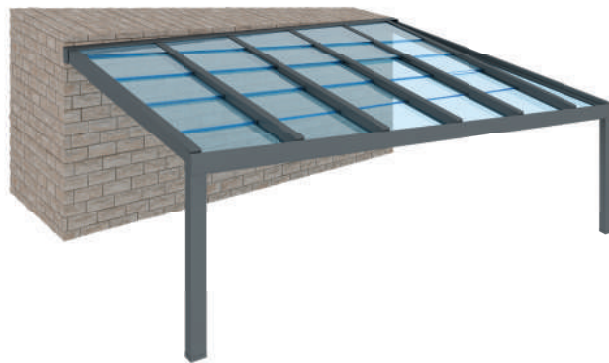

CONFIGURACIONES ESPECIALES

Estructura de techo **Seesky LUZ**
con descuadre lateral