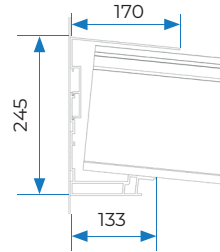

2 COBIJA 5 CARRILES