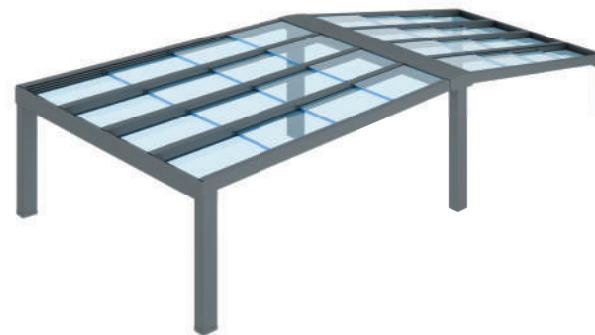

Estructura **Seesky LUZ**
con techo a dos aguas