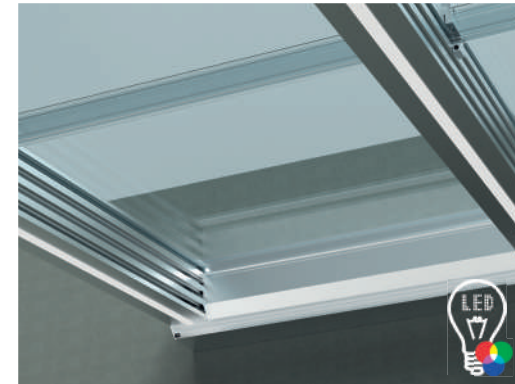

ILUMINACIÓN

La iluminación va integrada en el sistema en dos tipos de formatos:

- Luz LED en vigas.
- Luz LED cobija.

Además, hay dos tipos de opciones de color:

- Blanco 3000K/4000K
- RGB