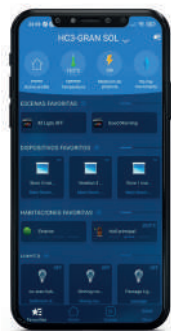

DOMÓTICA

Con la interfaz bidireccional de **Nice** para el control inteligente del hogar, los techos móviles/fijos Seesky LUZ ofrecen la posibilidad de unificar los controles domóticos para que puedas crear el ambiente ideal en tu hogar estés donde estés. Gracias a la domótica integrada en las opciones disponibles de los techos se consigue optimizar al máximo el uso de la energía. Vive una experiencia única donde el confort y el bienestar se convierten en protagonistas. La calidad de C3 Systems en un sistema altamente sostenible y eficiente.

Puedes controlar de manera independiente cada estancia. Así, conseguimos mejorar el consumo en términos de ventilación, climatización y calefacción...

Creas escenarios personalizables: programa la iluminación, regula la temperatura de la estancia abriendo o cerrando los paneles, activa el sensor de temperatura... Todo esto y mucho más en un solo clic.

Espacios inteligentes para personas inteligentes. Un sistema innovador pensado para ti.