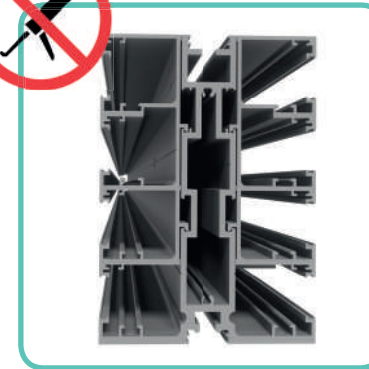

Combinación de techo móvil panorámico y techo móvil enmarcado **Seesky LUZ**

CARACTERÍSTICAS COMUNES DE LAS TRES VARIANTES

FÁCIL Y CÓMODA INSTALACIÓN DESDE EL INTERIOR:

El montaje de los paneles se realiza desde el interior, por debajo del sistema, consiguiendo así una instalación más segura, evitando abrir las guías.

EL SISTEMA NO PRECISA DE SELLADO:

El sistema se ha diseñado de tal manera que no precisa de sellado entre perfiles gracias al clipaje entre los mismos y las juntas de estanquidad presentes en el techo.