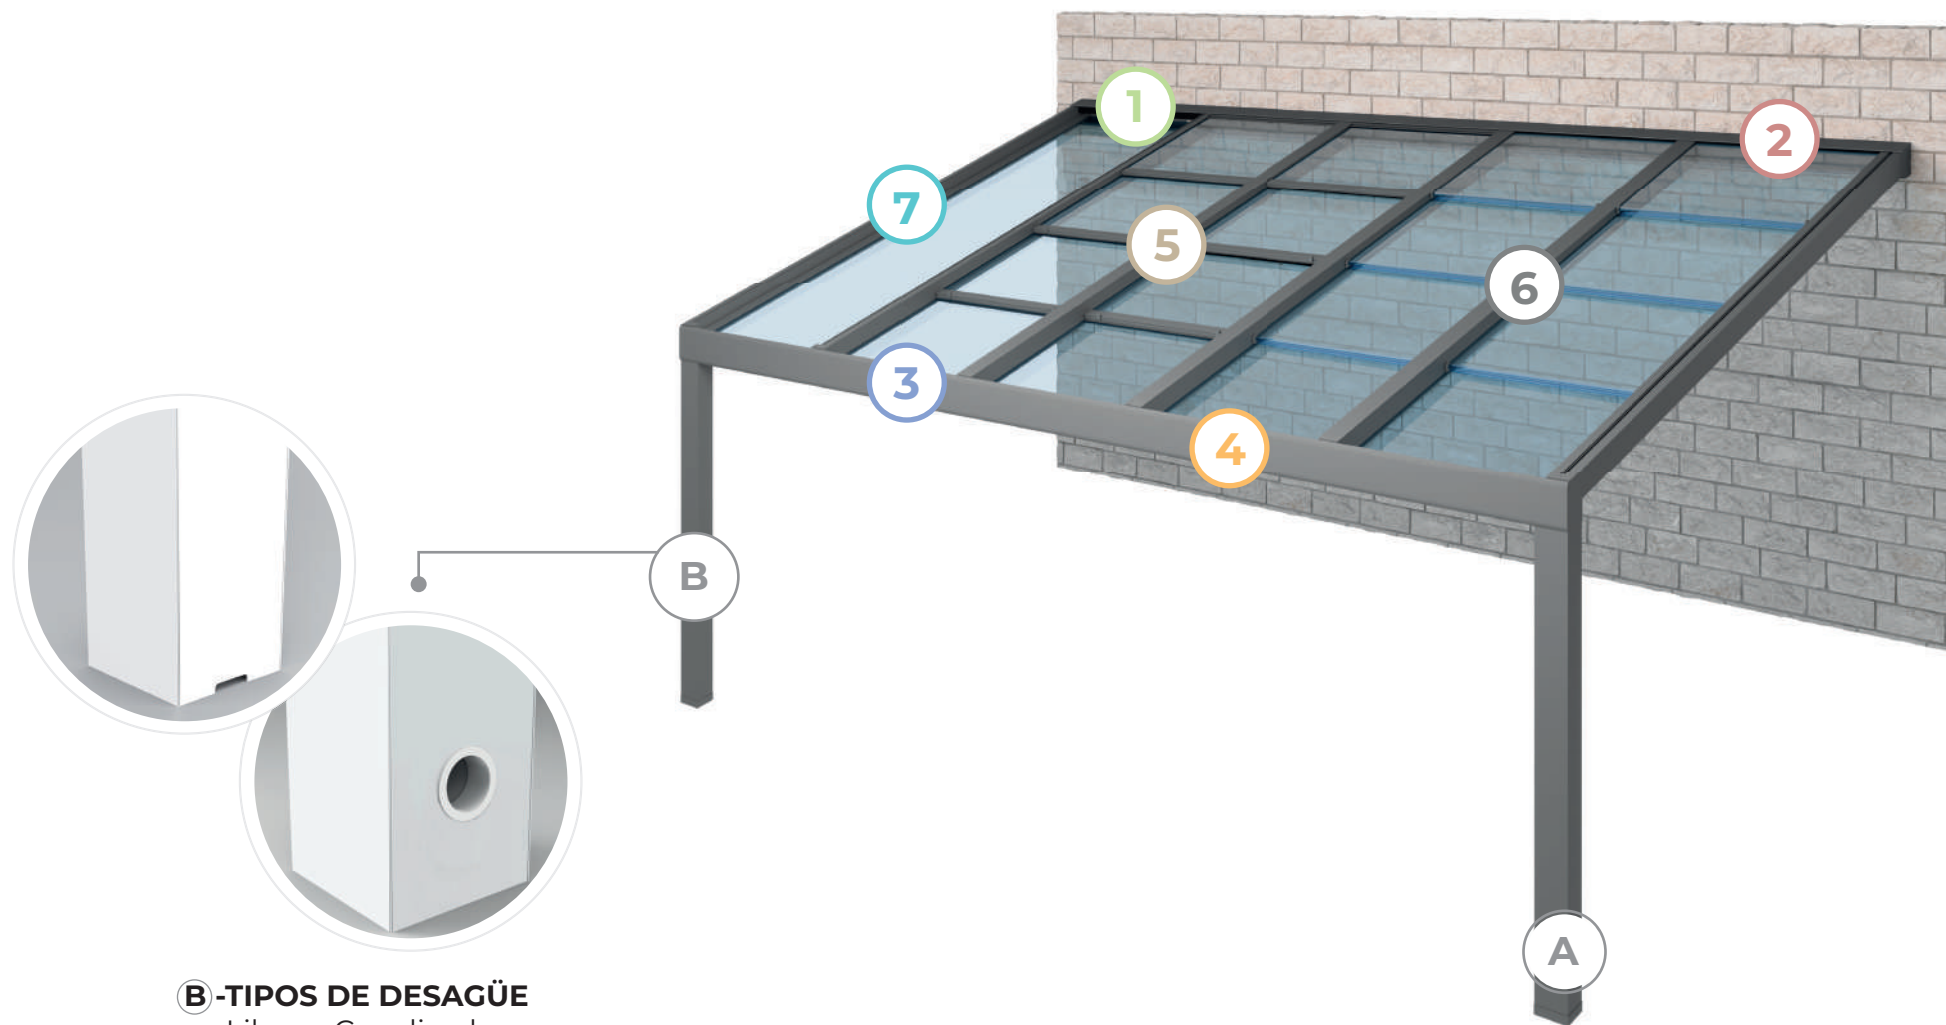

SECCIONES

1 COBIJA 2, 3, 4 CARRILES

2 COBIJA 5 CARRILES

3 CANALÓN + VIGA STD

4 CANALÓN + VIGA HEAVY

5 GUIA CENTRAL PANEL MÓVIL

6 GUIA CENTRAL 5º CARRIL PANEL MÓVIL

7 GUIA LATERAL PANEL FIJO

A - TIPO DE SOPORTE

- Regulable
- Reforzado regulable

Soposte regulable reforzado

Soposte regulable

DETALLES DE SOPORTES Y CANALIZACIÓN

B-TIPOS DE DESAGÜE
Libre o Canalizado

DOMÓTICA

Con la interfaz bidireccional de **Nice** para el control inteligente del hogar, los techos móviles/fijos Seesky LUZ ofrecen la posibilidad de unificar los controles domóticos para que puedas crear el ambiente ideal en tu hogar estés donde estés. Gracias a la domótica integrada en las opciones disponibles de los techos se consigue optimizar al máximo el uso de la energía. Vive una experiencia única donde el confort y el bienestar se convierten en protagonistas. La calidad de C3 Systems en un sistema altamente sostenible y eficiente.