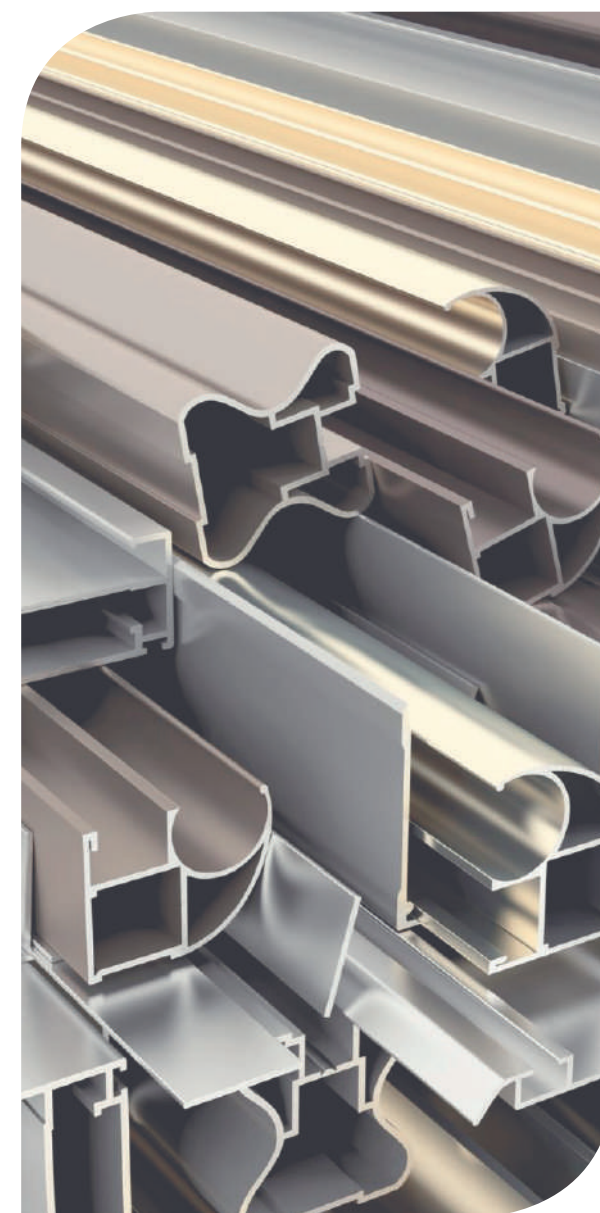

Seesky-luz está disponible en todos los acabados de la gama RAL, texturados y mates. Visita nuestra página web para conocer nuestra amplia gama de acabados.

Los perfiles de aluminio empleados para la fabricación de estos artículos cumplen con:

ALEACIONES

Son extruidos cumpliendo con la Norma UNE EN 12020-1
Corresponden a aluminio extruido aleación 6063 y tratamiento térmico T5
Cumplen con las características de composición, según los requisitos establecidos en la Norma UNE-EN 573-3
Cumplen las tolerancias dimensionales, según lo especificado en la Norma UNE-EN 755-2.

TRATAMIENTO SUPERFICIAL LACADO

Los perfiles lacados, son tratados en instalaciones autorizadas para el uso de la Marca de Calidad QUALICOAT para el PINTADO, LACADO y RECUBRIMIENTO EN POLVO DEL ALUMINIO PARA ARQUITECTURA, en cumplimiento de las especificaciones de las Directrices de la Marca de Calidad QUALICOAT.

¿Por qué debemos utilizar aluminio para las ventanas del futuro?

POR SU VENTAJA MEDIOAMBIENTAL

Es el único material de uso en ventana 100 % reciclable y reutilizable infinitas veces.

Es el único 100% sostenible y se recicla de forma efectiva. Lo demuestra el alto precio de su chatarra.

El mineral con el que se produce es prácticamente inagotable.

Es el único que fomenta 100% la economía circular.