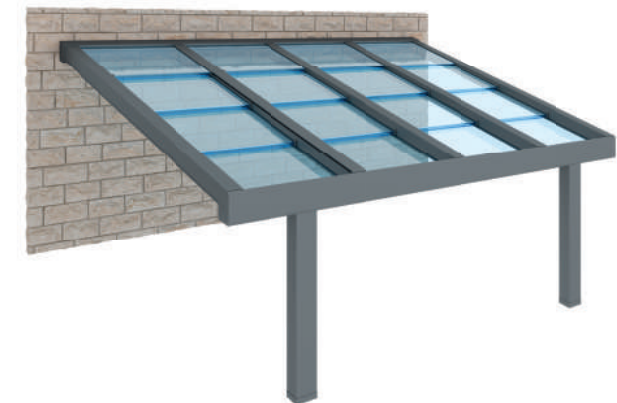

Estructura de techo **Seesky LUZ**
con pilar desplazado hacia el interior